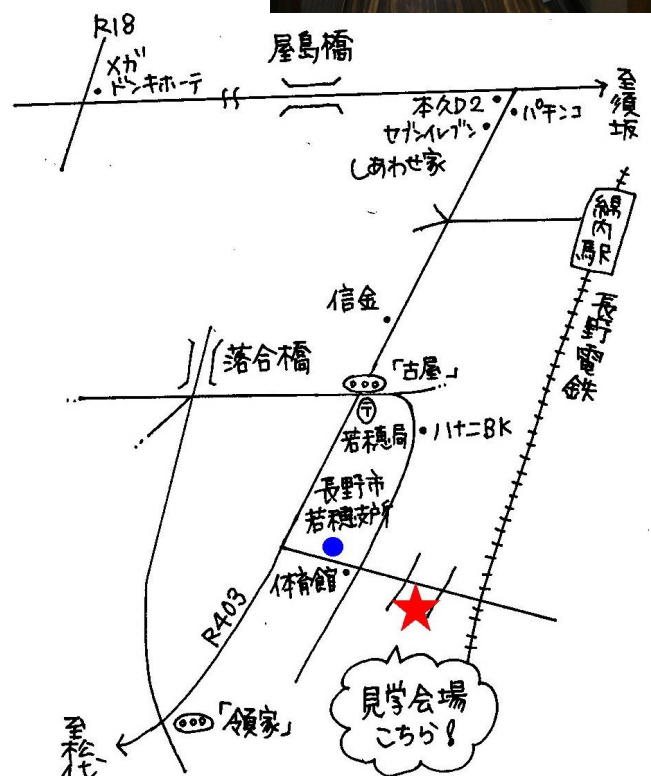

# 超プレミアム！完成見学会

【日時】 3月14日(日) 午前10時～午後3時

雨天決行 駐車場あり 開催時間にご注意ください

【場所】 長野市若穂綿内 長野市若穂支所そば

30歳前後のご夫婦のお住まい。(4人家族を想定したお家です)

「和」「民芸調」にこだわった、レトロ感があるけれどモダンな空間が魅力です！

しあわせ家ホームページでも人気のブログ「りょうりょうの庭」の、

りょうりょうさんのお家です(^-^)

2月末の見学会に来て下さった方と、ホームページを見て下さっている方にしかお伝えしてない、超プレミアムな見学会です！

しあわせ家  
Shiawaseya

一般非公開なので、看板がありません！  
この案内地図を参考においで下さいね。

当日迷ったら

しあわせ家 TEL 0120-917-987